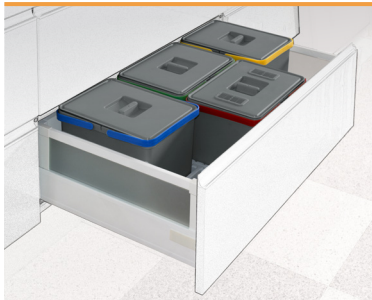

Contenedor residuos Metrópolis 12 + 12 + 12 + 12 L.