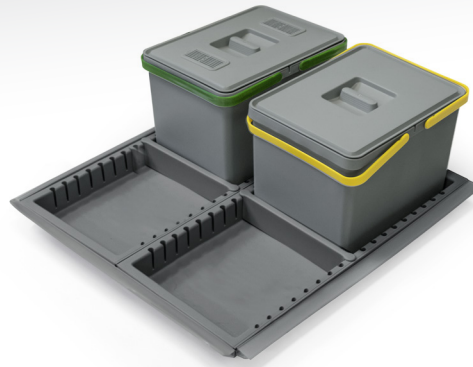

Salvasifón Multimedida - Modular y adaptable

METRO LINEAL

SET TERMINALES

Adaptable a cualquier medida y espacio

69

Gris	Ref.	F21970
Grafito	Ref.	F21971
Blanco	Ref.	F21972
Embalaje		10 tiras x 2 metros

Gris	Ref.	F21980
Grafito	Ref.	F21981
Blanco	Ref.	F21982
Embalaje		25 juegos

Estabilizador frontal 56.5

FRONTAL CAJÓN

Se recomienda utilizar el estabilizador en cajones a partir de 700 mm.

Ref.	C31139
Embalaje	50 Uds.

Interiorismo cajones Modulbox

Contenedor residuos Metrópolis 12 + 12 L.

Medida cubos:

60

12 + 12 L.

Gris	Ref.	F33053
Embalaje		1 Ud.

Contenedor residuos Metrópolis 12 + 12 + 12 L.

Medida cubos:

80

12 + 12 + 2 L.