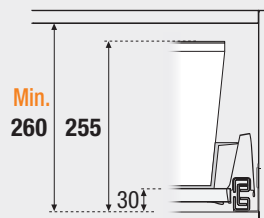

Gris	Ref.	F33054
Embalaje		1 Ud.

Contenedor residuos Metrópolis 12 + 12 + 12 + 12 L.

Medida cubos:

90

12 + 12 + 12 + 12 L.

Gris	Ref.	F33055
Embalaje		1 Ud.

Montaje Mínimo Requerido

Set 4 Contenedores Resíduos 12 L.