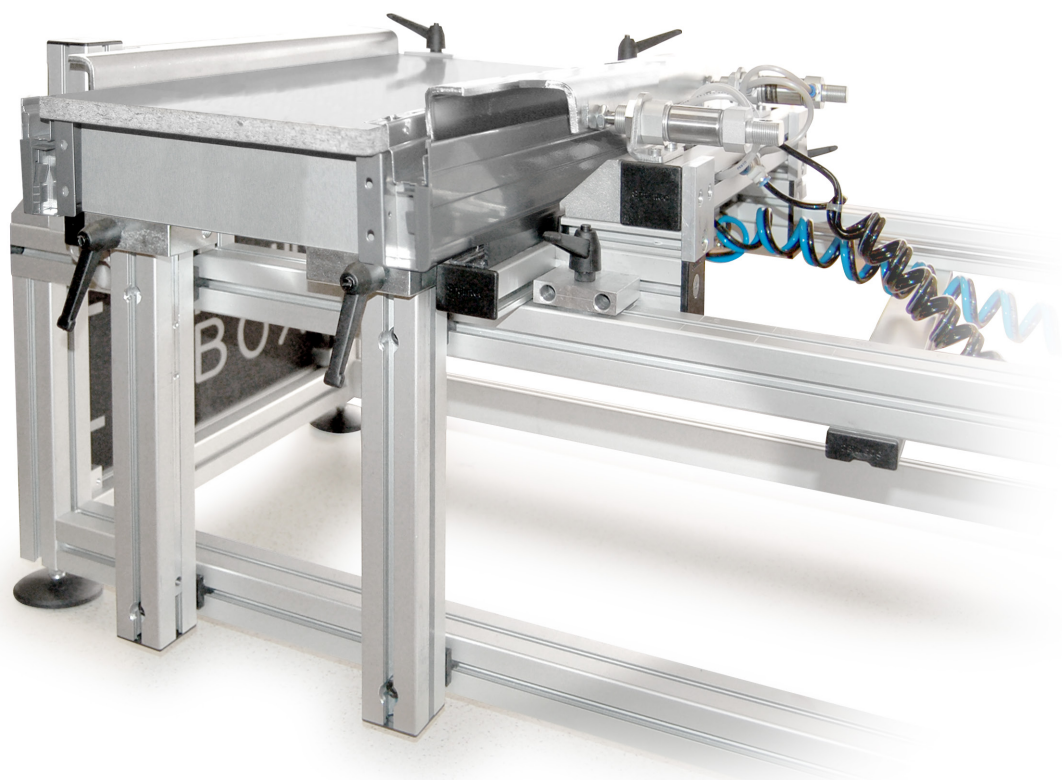

Máquina montaje MB Plus Semiautomática

De 275 a 500

De 300 a 1200

Ref.	F31999
Embalaje	1 unidad