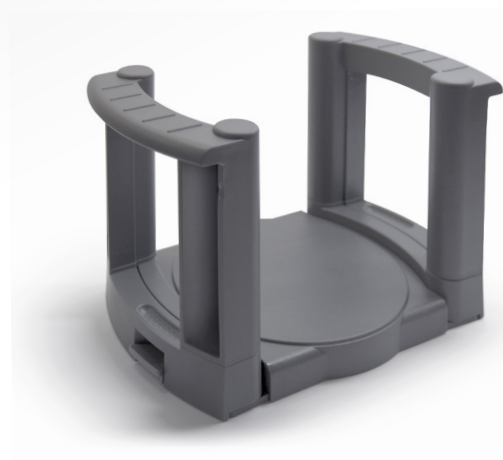

Portaplatos Extensible

150

min.180 max. 305

Ref.	F31023
Embalaje	1 unidad