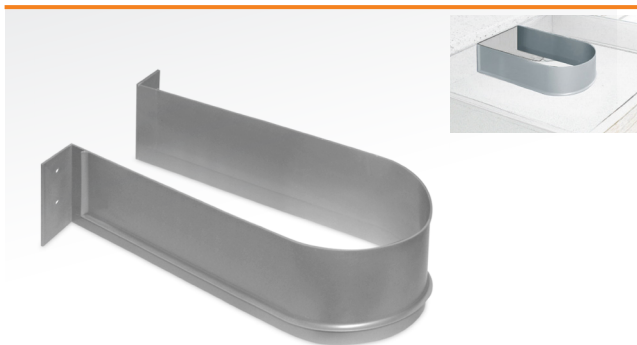

Salvasifón "U" larga

Blanco	Ref.	F21963
Gris	Ref.	F21961
Embalaje		75 Uds.