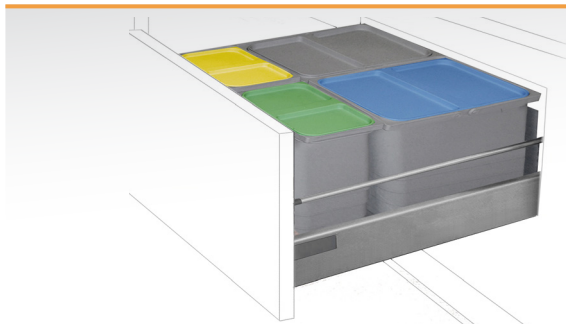

Mod. 60

Mod. 80

Mod. 90

Bases	Ref.	F33030	F33031	F33032
	Embalaje		1 unidad	

Montaje Mínimo Requerido

Interiorismo cajones Modulbox

Set contenedores ecológicos. Incluye Bases + Cubos

Mod. 60