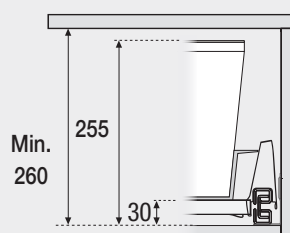

Montaje Mínimo Requerido