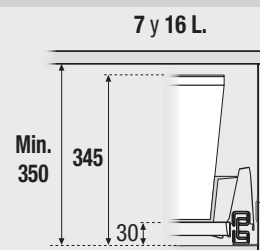

Montaje Mínimo Requerido