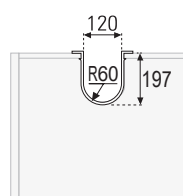

Salvasifón "U" corta

Gris	Ref.	F21960
Embalaje		90 Uds.