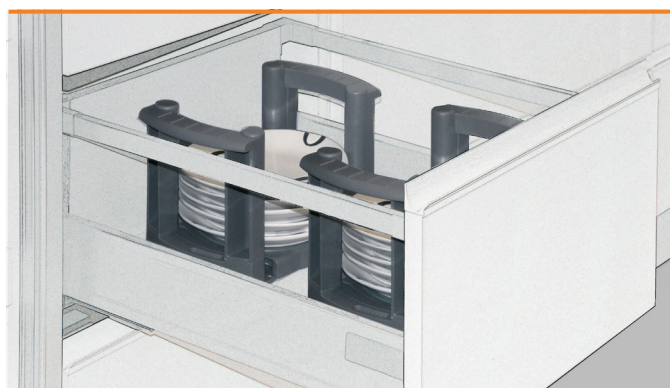

Portaplatos Extensible

150

min.180 max. 305

Ref.	F31023
Embalaje	1 unidad