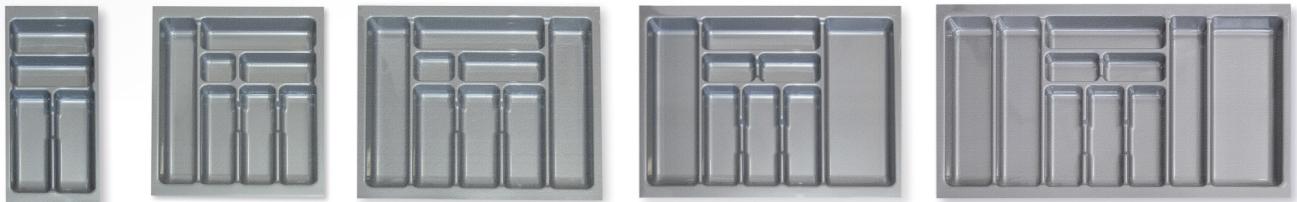

Pag. 7

Contenedores
resíduos

Pag. 8-10

Máquina montaje
MB PLUS

Pag. 11

Interiorismo cajones Modulbox

Cuberteros

Detalle: Gris Rugoso

Detalle: Blanco

473 53

Módulo	300	350	400	450	500	600	700	800	900	1000	1200
Cubertero	209	259	309	359	409	509	609	709	809	909	1109
Gris	Ref. F31000	F31001	F31002	F31003	F31004	F31005	F31006	F31007	F31008	F31009	F31010
Blanco	Ref. F41000-W	F41001-W	F41002-W	F41003-W	F41004-W	F41005-W	F41006-W	F41007-W	F41008-W	F41009-W	F41010-W
Embalaje	10 Uds.										

Salvasifón Multimedida - Modular y adaptable

METRO LINEAL

SET TERMINALES

Adaptable a cualquier medida y espacio

69

Gris	Ref.	F21970
Grafito	Ref.	F21971
Blanco	Ref.	F21972
Embalaje		10 tiras x 2 metros

Gris	Ref.	F21980
Grafito	Ref.	F21981
Blanco	Ref.	F21982
Embalaje		25 juegos