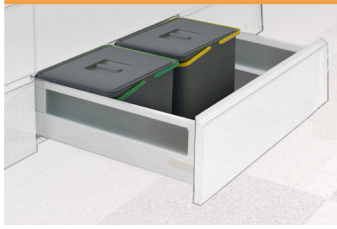

Estabilizador frontal 56.5

FRONTAL CAJÓN

Se recomienda utilizar el estabilizador en cajones a partir de 700 mm.

Ref.	C31139
Embalaje	50 Uds.

Interiorismo cajones Modulbox

Contenedor residuos Metrópolis 12 + 12 L.