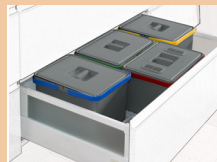

Contenedores
resíduos

Pag. 8-10