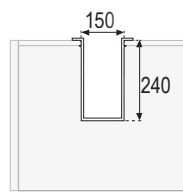

Salvasifón rectangular

Blanco	Ref.	F21952
Gris	Ref.	F21953
Grafito	Ref.	F21954
Embalaje		20 Uds.