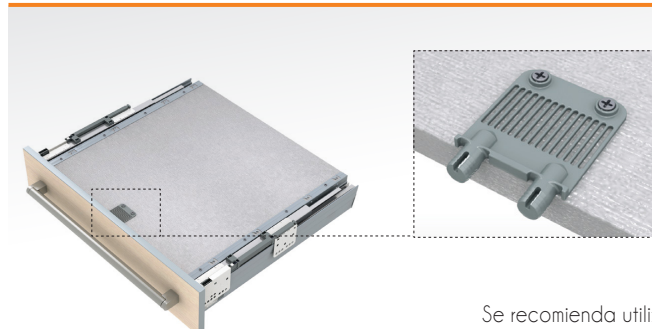

Estabilizador frontal 56.5