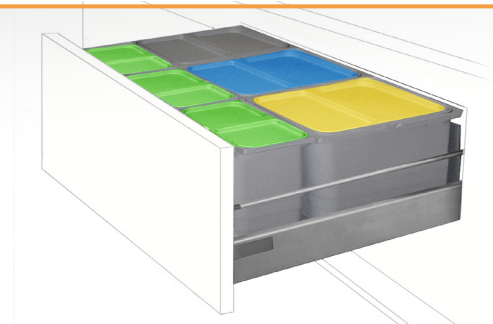

Mod. 90

Mod. 80