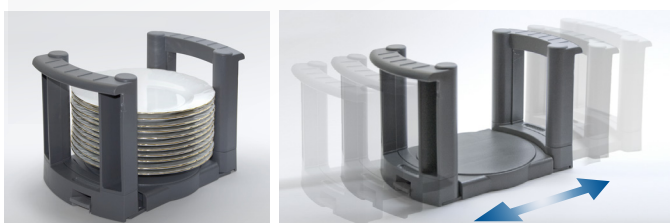

Portaplatos Extensible

150

min.180 max. 305

Ref.	F31023
Embalaje	1 unidad