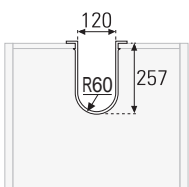

Salvasifón "U" larga

Blanco	Ref.	F21963
Gris	Ref.	F21961
Embalaje		75 Uds.