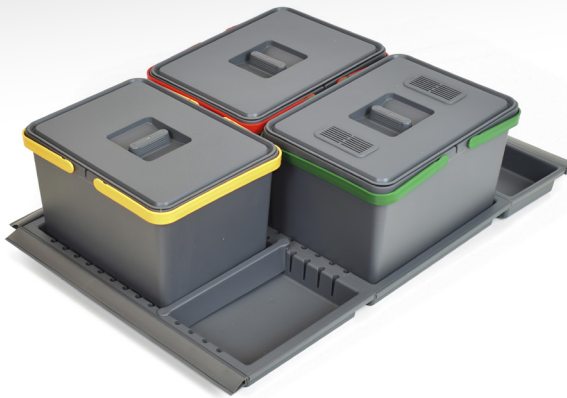

Salvasifón Multimedida - Modular y adaptable

METRO LINEAL

SET TERMINALES

Adaptable a cualquier medida y espacio

69

Gris	Ref.	F21970
Grafito	Ref.	F21971
Blanco	Ref.	F21972
Embalaje		10 tiras x 2 metros

Gris	Ref.	F21980
Grafito	Ref.	F21981
Blanco	Ref.	F21982
Embalaje		25 juegos

Estabilizador frontal 56.5

FRONTAL CAJÓN

Se recomienda utilizar el estabilizador en cajones a partir de 700 mm.

Ref.	C31139
Embalaje	50 Uds.

Interiorismo cajones Modulbox

Contenedor residuos Metrópolis 12 + 12 L.

Medida cubos:

60

12 + 12 L.

Gris	Ref.	F33053
Embalaje		1 Ud.

Contenedor residuos Metrópolis 12 + 12 + 12 L.

Medida cubos:

80

12 + 12 + 2 L.