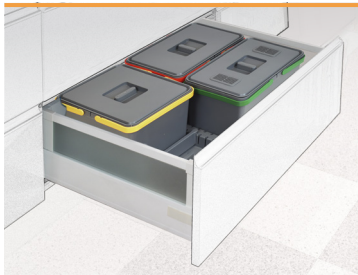

Medida cubos:

60

12 + 12 L.

Gris	Ref.	F33053
Embalaje		1 Ud.

Contenedor residuos Metrópolis 12 + 12 + 12 L.

Medida cubos:

80

12 + 12 + 2 L.