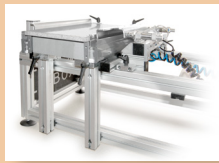

Máquina montaje
MB PLUS

Pag. 11