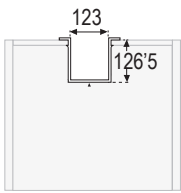

Interiorismo cajones Modulbox

Salvasifón cuadrado

Gris	Ref.	F21964
Embalaje		75 Uds.