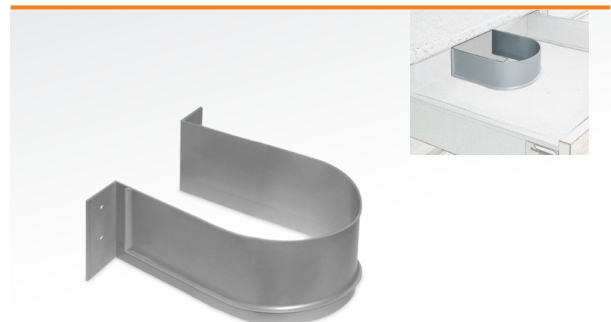

Salvasifón "U" corta

Gris	Ref.	F21960
Embalaje		90 Uds.