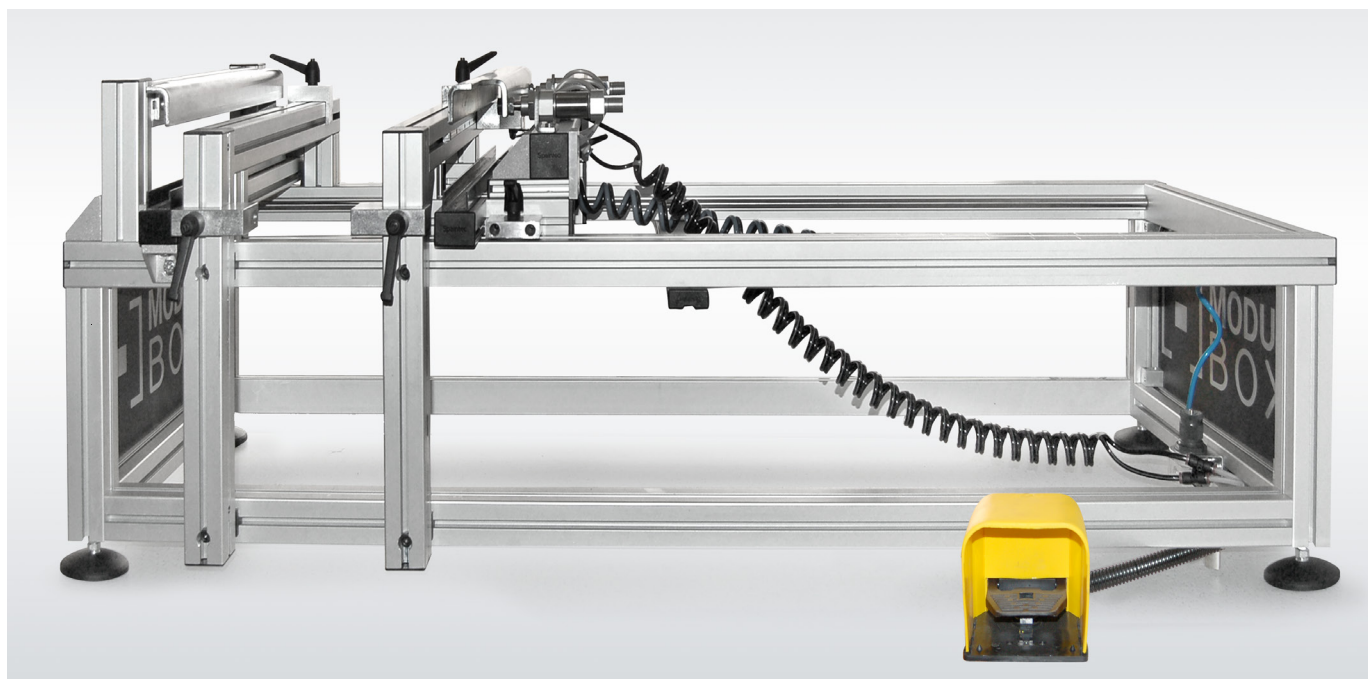

Máquina montaje MB Plus Semiautomática

De 275 a 500

De 300 a 1200

Ref.	F31999
Embalaje	1 unidad