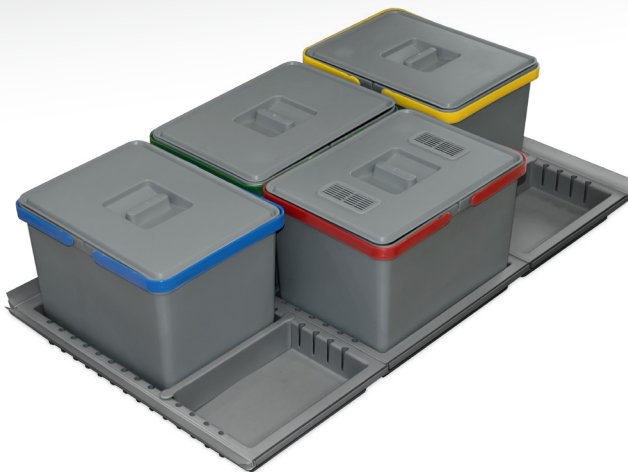

Salvasifón Multimedida - Modular y adaptable

METRO LINEAL

SET TERMINALES

Adaptable a cualquier medida y espacio

69

Gris	Ref.	F21970
Grafito	Ref.	F21971
Blanco	Ref.	F21972
Embalaje		10 tiras x 2 metros

Gris	Ref.	F21980
Grafito	Ref.	F21981
Blanco	Ref.	F21982
Embalaje		25 juegos

Estabilizador frontal 56.5

FRONTAL CAJÓN

Se recomienda utilizar el estabilizador en cajones a partir de 700 mm.

Ref.	C31139
Embalaje	50 Uds.

Interiorismo cajones Modulbox

Contenedor residuos Metrópolis 12 + 12 L.

Medida cubos:

60

12 + 12 L.

Gris	Ref.	F33053
Embalaje		1 Ud.

Contenedor residuos Metrópolis 12 + 12 + 12 L.

Medida cubos:

80

12 + 12 + 2 L.

Gris	Ref.	F33054
Embalaje		1 Ud.

Contenedor residuos Metrópolis 12 + 12 + 12 + 12 L.

Medida cubos:

90

12 + 12 + 12 + 12 L.

Gris	Ref.	F33055
Embalaje		1 Ud.

Montaje Mínimo Requerido

Set 4 Contenedores Resíduos 12 L.