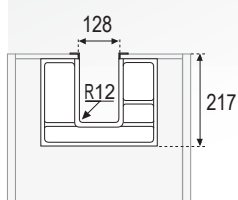

Salvasifón con cubetas

Gris	Ref.	F21955
Grafito	Ref.	F21956
Blanco	Ref.	F21957
Embalaje		10 Uds.