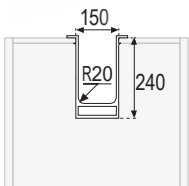

Salvasifón con cubeta

Blanco	Ref.	F21966
Gris	Ref.	F21967
Grafito	Ref.	F21968
Embalaje		15 Uds.