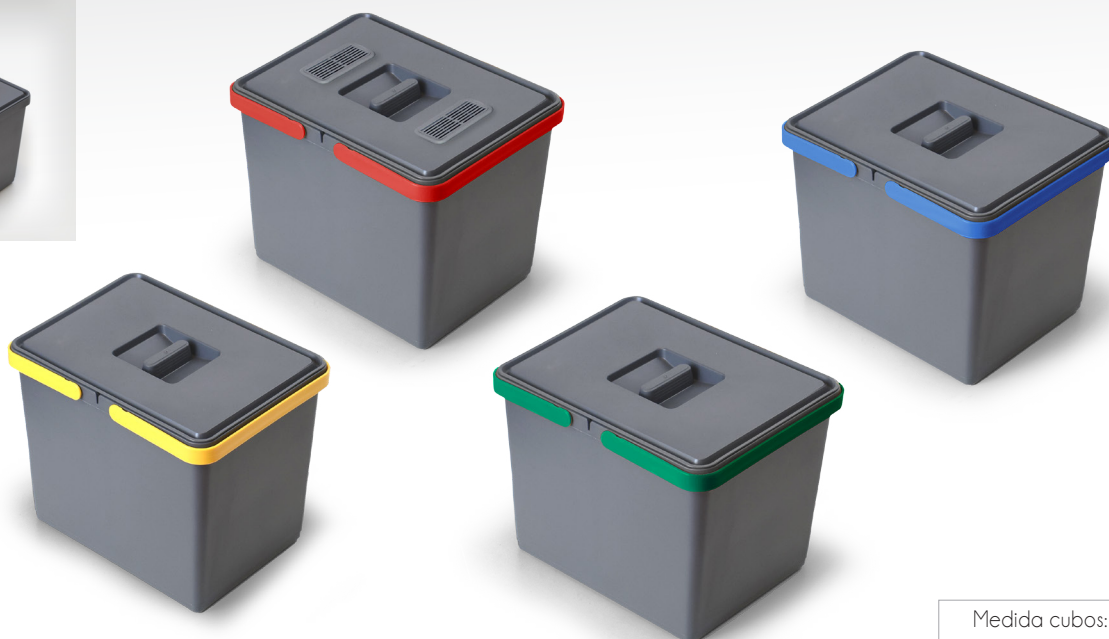

Salvasifón Multimedida - Modular y adaptable

METRO LINEAL

SET TERMINALES

Adaptable a cualquier medida y espacio

69

Gris	Ref.	F21970
Grafito	Ref.	F21971
Blanco	Ref.	F21972
Embalaje		10 tiras x 2 metros

Gris	Ref.	F21980
Grafito	Ref.	F21981
Blanco	Ref.	F21982
Embalaje		25 juegos

Estabilizador frontal 56.5

FRONTAL CAJÓN

Se recomienda utilizar el estabilizador en cajones a partir de 700 mm.

Ref.	C31139
Embalaje	50 Uds.

Interiorismo cajones Modulbox

Contenedor residuos Metrópolis 12 + 12 L.

Gris	Ref.	F33054
Embalaje		1 Ud.

Contenedor residuos Metrópolis 12 + 12 + 12 + 12 L.

Medida cubos:

90

12 + 12 + 12 + 12 L.

Gris	Ref.	F33055
Embalaje		1 Ud.

Montaje Mínimo Requerido

Set 4 Contenedores Resíduos 12 L.