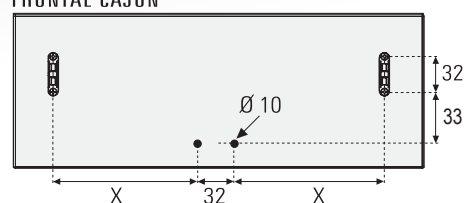

FRONTAL CAJÓN