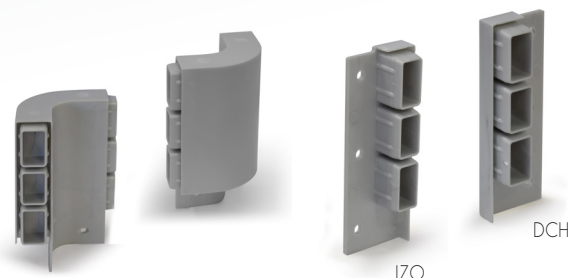

Salvasifón Multimedida - Modular y adaptable

METRO LINEAL

SET TERMINALES

Adaptable a cualquier medida y espacio

69

Gris	Ref.	F21970
Grafito	Ref.	F21971
Blanco	Ref.	F21972
Embalaje		10 tiras x 2 metros

Gris	Ref.	F21980
Grafito	Ref.	F21981
Blanco	Ref.	F21982
Embalaje		25 juegos

Estabilizador frontal 56.5

FRONTAL CAJÓN

Se recomienda utilizar el estabilizador en cajones a partir de 700 mm.

Ref.	C31139
Embalaje	50 Uds.

Interiorismo cajones Modulbox

Contenedor residuos Metrópolis 12 + 12 L.