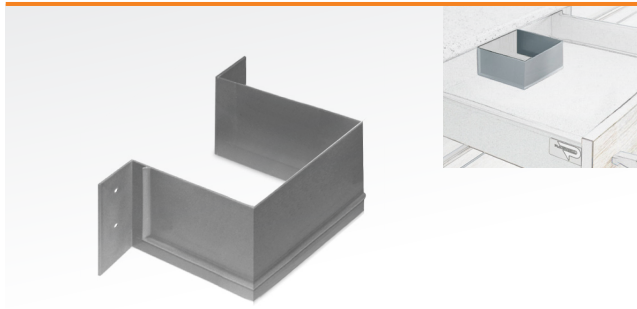

Interiorismo cajones Modulbox

Salvasifón cuadrado

Gris	Ref.	F21964
Embalaje		75 Uds.