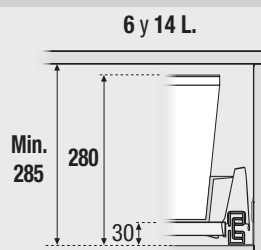

Montaje Mínimo Requerido